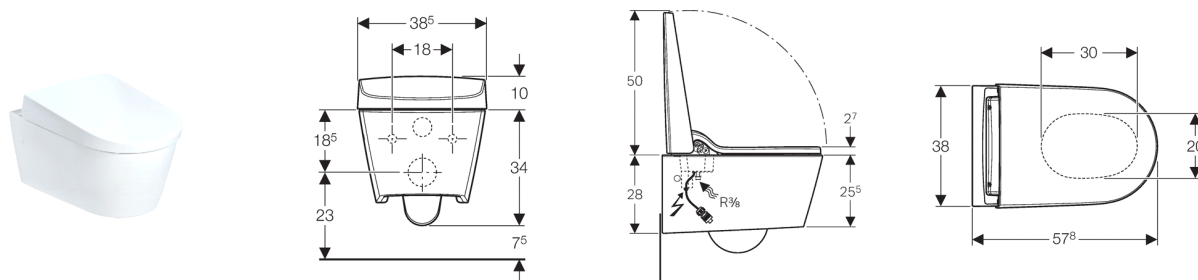

Подвесной унитаз-биде Geberit AquaClean Sela

Цель применения

- Для удобства пользования унитазом
- Для щадящего омывания водой анальной зоны

Характеристики

- Сиденье и крышка унитаза с функцией плавного опускания
- Крышка унитаза с функцией SoftOpening
- Встроенный бойлер
- Регулируемый режим работы бойлера (ВКЛ. / ВЫКЛ. / режим экономии энергии)
- Распознавание пользователя для подготовки горячей воды
- Унитаз с глубоким смыванием, с грязеотталкивающей керамической поверхностью
- Выдвижной штуцер для омывания с форсункой для анальной зоны
- Штуцер для омывания регулируется по пяти позициям
- Биде анальной зоны с технология омывания WhirlSpray
- Регулируемая пятиступенчатая настройка напора омывающей струи
- Регулируемый маятниковый режим движения штуцера (автоматические движения штуцера для омывания вперед и назад)
- Автоматическая очистка форсунки штуцера для омывания чистой водой до и после омывания
- Подвод воды сбоку слева скрытый за санфаянсом
- Электропитание от сети с трехжильным гибким кабелем в защитной оболочке, скрыто сбоку справа за санфаянсом
- Возможен внешний подвод воды, сбоку слева, с помощью принадлежностей
- Возможно внешнее электропитание от сети, со штепсельной розеткой справа
- Автоматическое сохранение последних используемых настроек
- Допуск согласно (DIN) EN 1717 / (DIN) EN 13077

Объем поставки

- Комплект соединительных патрубков для смывных бачков скрытого монтажа Geberit Sigma 12 см и Geberit Omega 12 см
- Втулочная муфта для подключения электропитания от сети
- Звукоизолирующий комплект
- Заглушки на санфаянс
- Компенсационный амортизатор для сиденья унитаза/санфаянса
- Брызговик
- Комплект для чистки
- Пульт ДУ с настенным держателем и батареей CR2032
- Крепеж